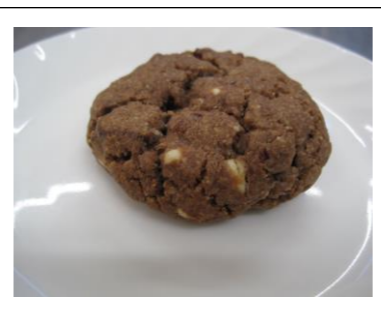

お待たせ
しました♡
季節のシフォン
ケーキ「春風」
145円

皆さまのご支援で成り立っていることを再確認することのできた体験でした。ご注文下さったお客様には、心から感謝を申し上げます。また、宅配便の担当者様にもいっぱい助けて戴きました。有難うございました。

さて今年もキクイモを掘る季節となりました。お借りしている裏の畑でコツコツと芋掘り作業を行っています。キクイモ掘り→洗浄→カット作業→乾燥→焙煎→袋詰め→キクイモ茶の完成となります。未だ第一段階ですので、キクイモ新茶までもう暫くお待ちくださいませ。

バレンタインデーやホワイトデーを目指して新商品を鋭意開拓努力中です。バレンタイン前に先行販売する商品は次のとおりです。ぜひご賞味ください。